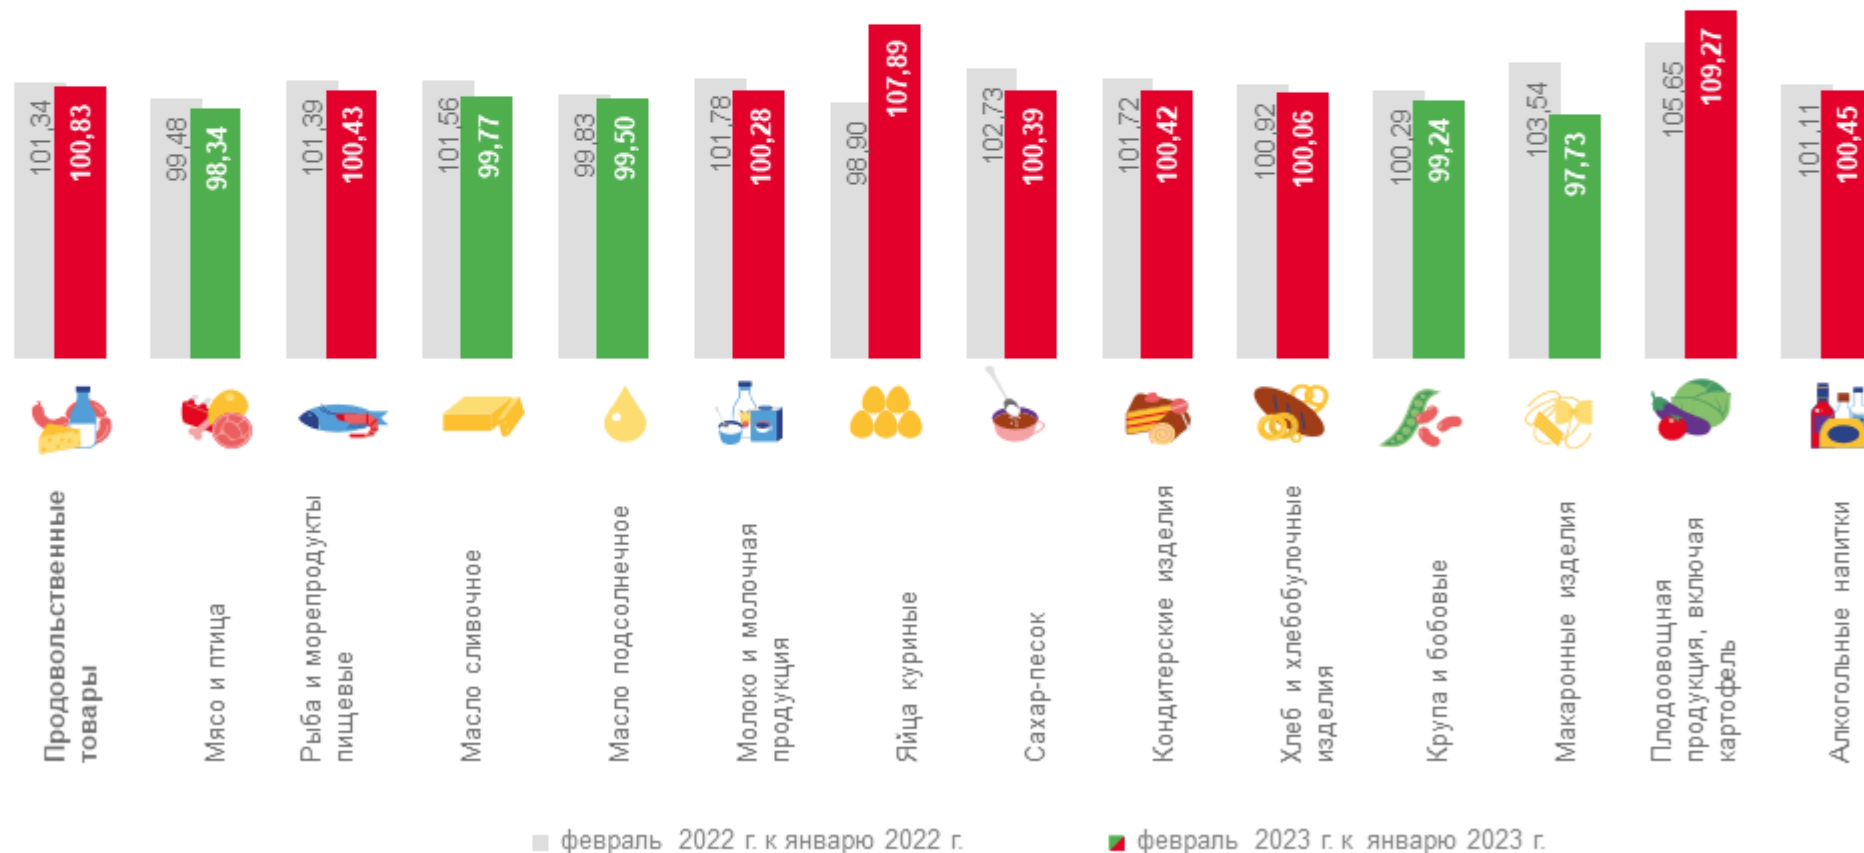

107,89

Яйца куриные

97,73

Макаронные изделия

98,34

Мясо и птица

99,24

Крупа и бобовые

■ февраль 2022 г. к январю 2022 г.

■ февраль 2023 г. к январю 2023 г.

ИНДЕКСЫ ЦЕН НА ОТДЕЛЬНЫЕ ГРУППЫ И ВИДЫ ПРОДОВОЛЬСТВЕННЫХ ТОВАРОВ

февраль 2023 г. в % к декабрю предыдущего года

■ февраль 2022 г. к декабрю 2021 г.