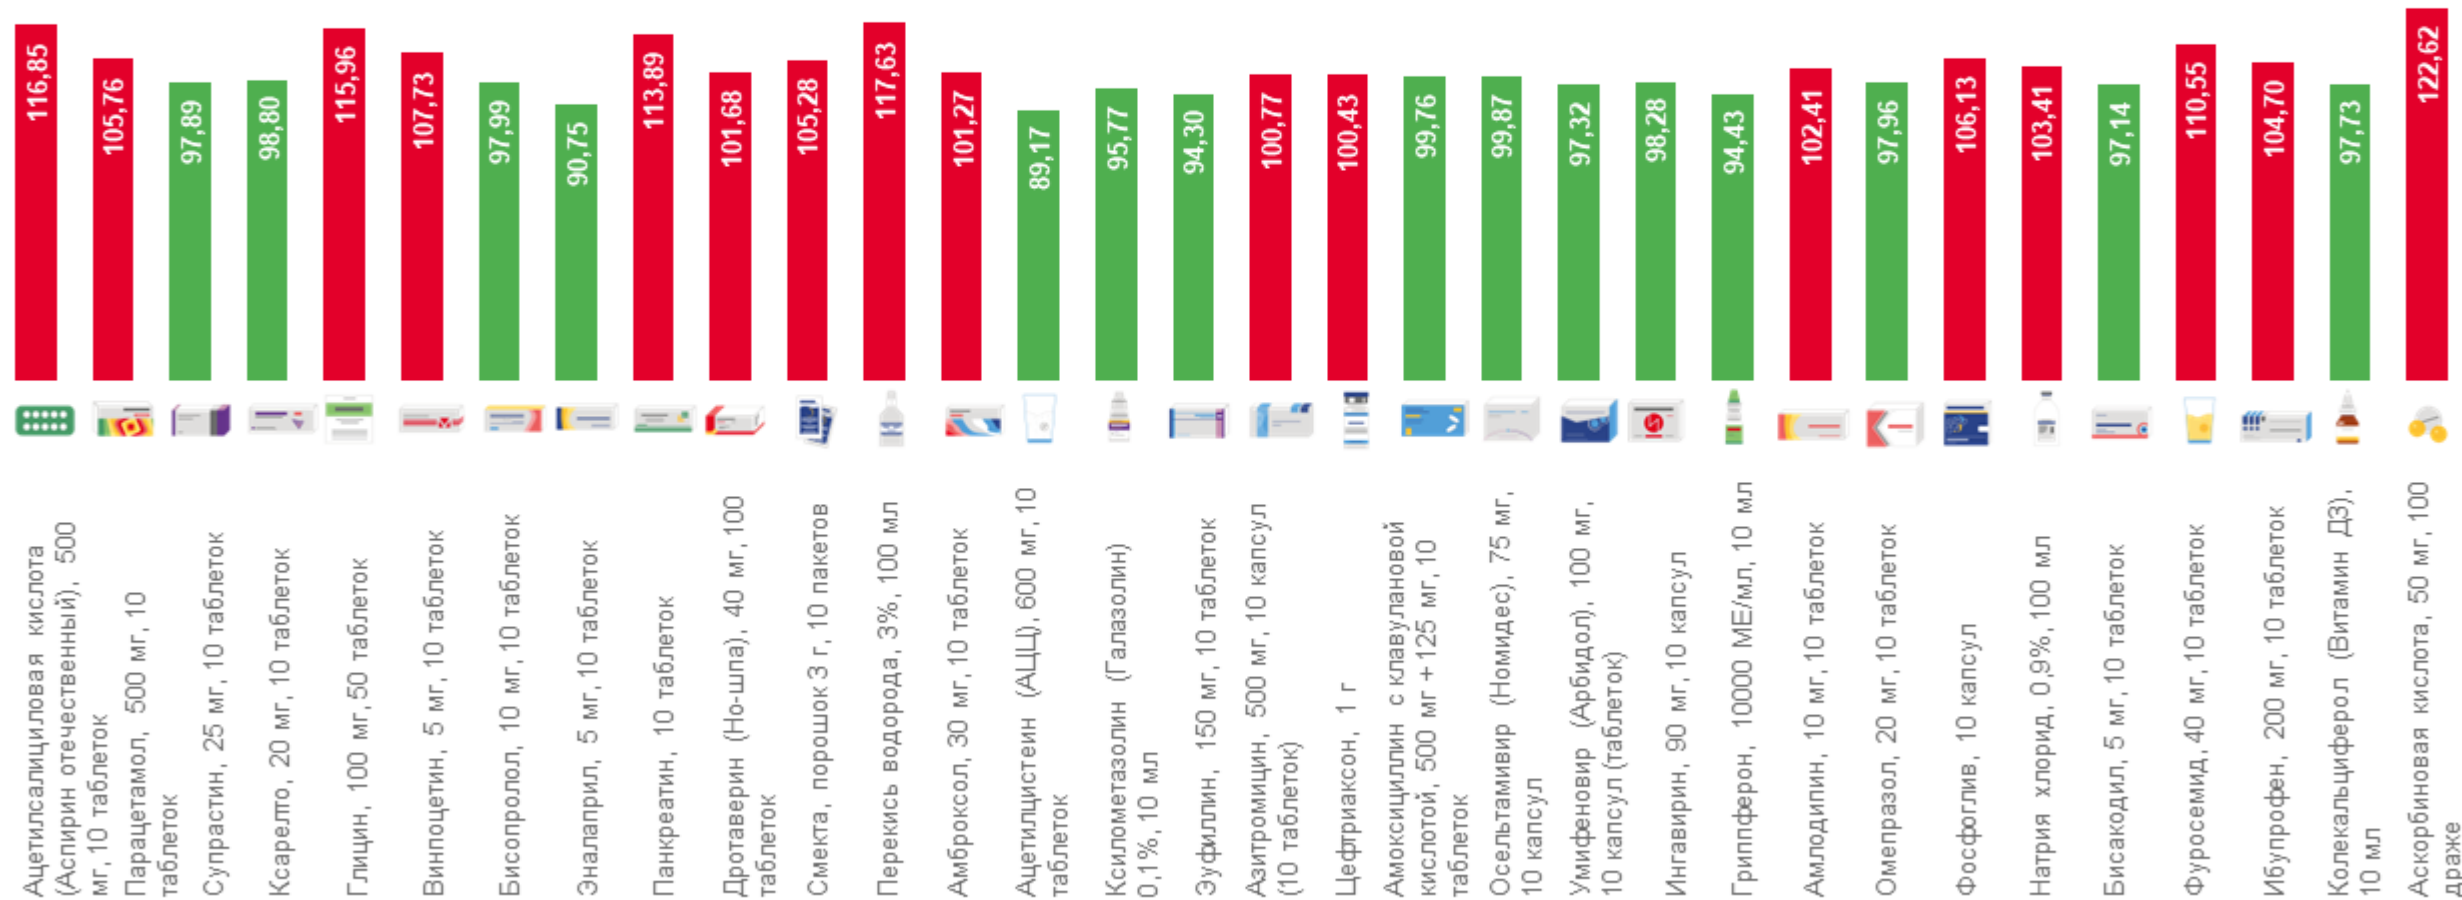

ИНДЕКСЫ ЦЕН НА ОТДЕЛЬНЫЕ ВИДЫ ЖНВЛП¹

февраль 2023 г. в % к декабрю предыдущего года

¹ Жизненно необходимые и важнейшие лекарственные препараты

ИНДЕКСЫ ЦЕН НА ОТДЕЛЬНЫЕ ВИДЫ ЖНВЛП¹

февраль 2023 г. в % к соответствующему месяцу 2022 г.