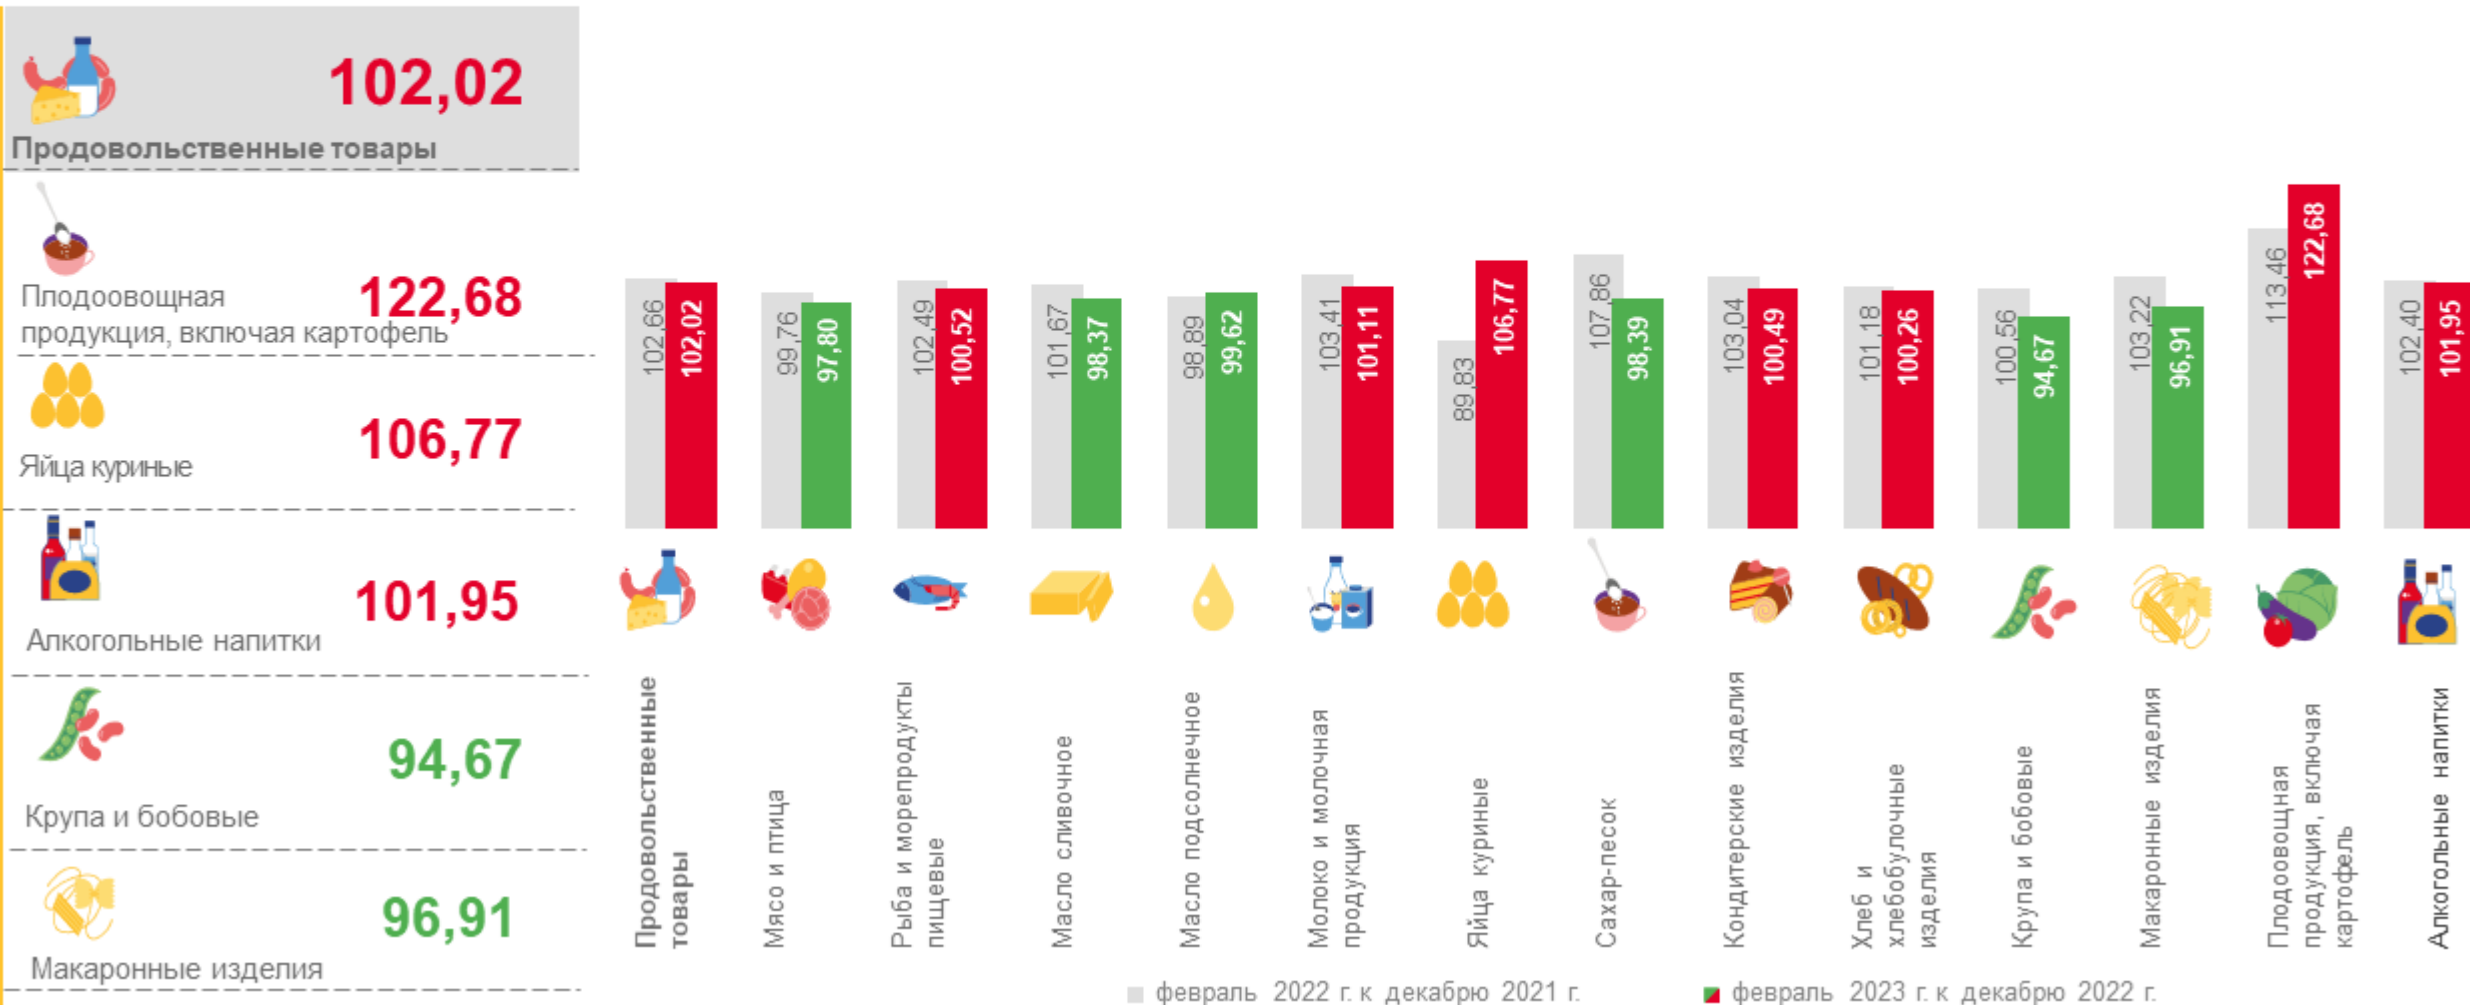

107,89

Яйца куриные

97,73

Макаронные изделия

98,34

Мясо и птица

99,24

Крупа и бобовые

■ февраль 2022 г. к январю 2022 г.

■ февраль 2023 г. к январю 2023 г.

ИНДЕКСЫ ЦЕН НА ОТДЕЛЬНЫЕ ГРУППЫ И ВИДЫ ПРОДОВОЛЬСТВЕННЫХ ТОВАРОВ

февраль 2023 г. в % к декабрю предыдущего года

■ февраль 2022 г. к декабрю 2021 г.